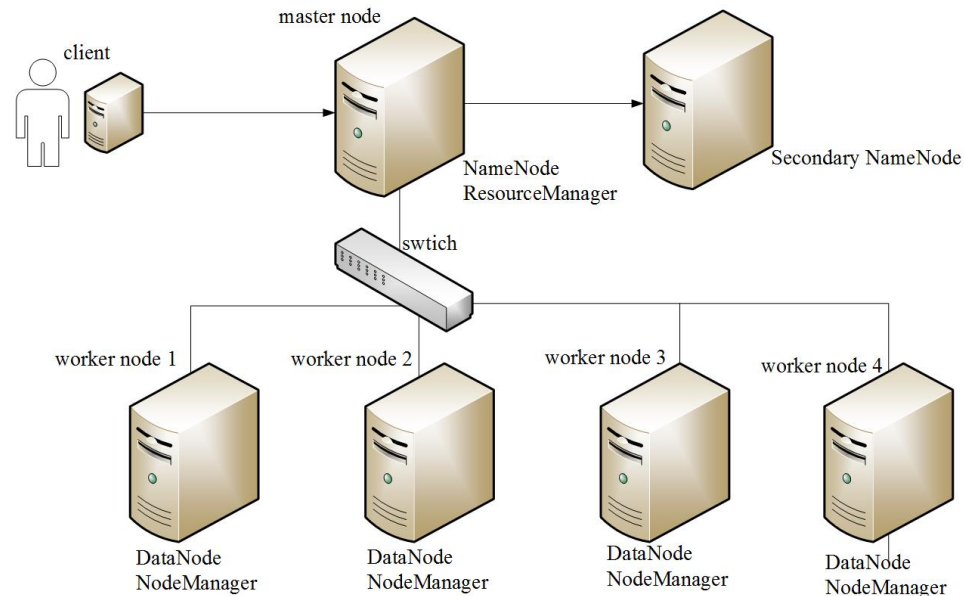

多機

電腦叢集架設

+

中量資料
(專題等級)